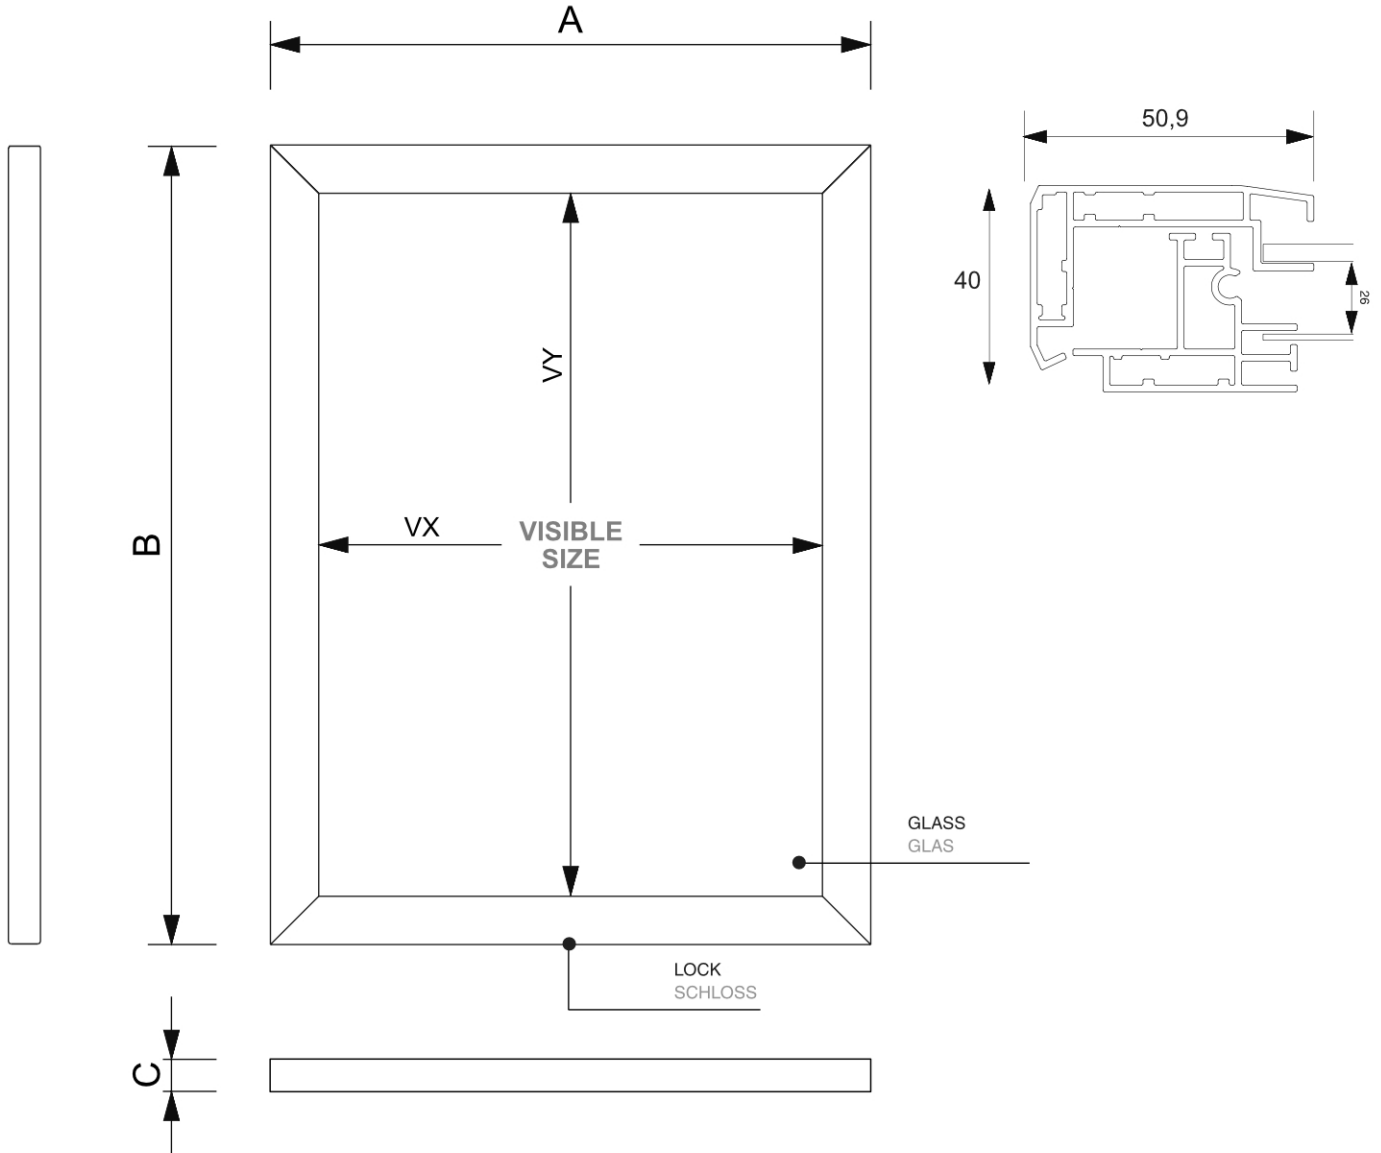

PRODUKT ARKUSZ

Zewnętrzna zamykana gablota Slim 18 x A4

SCTE18xA4PH

ACCESSORIES ZUBEHÖR